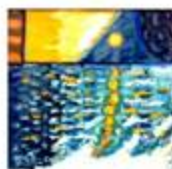

-Paesaggio Mediterraneo-

Togo